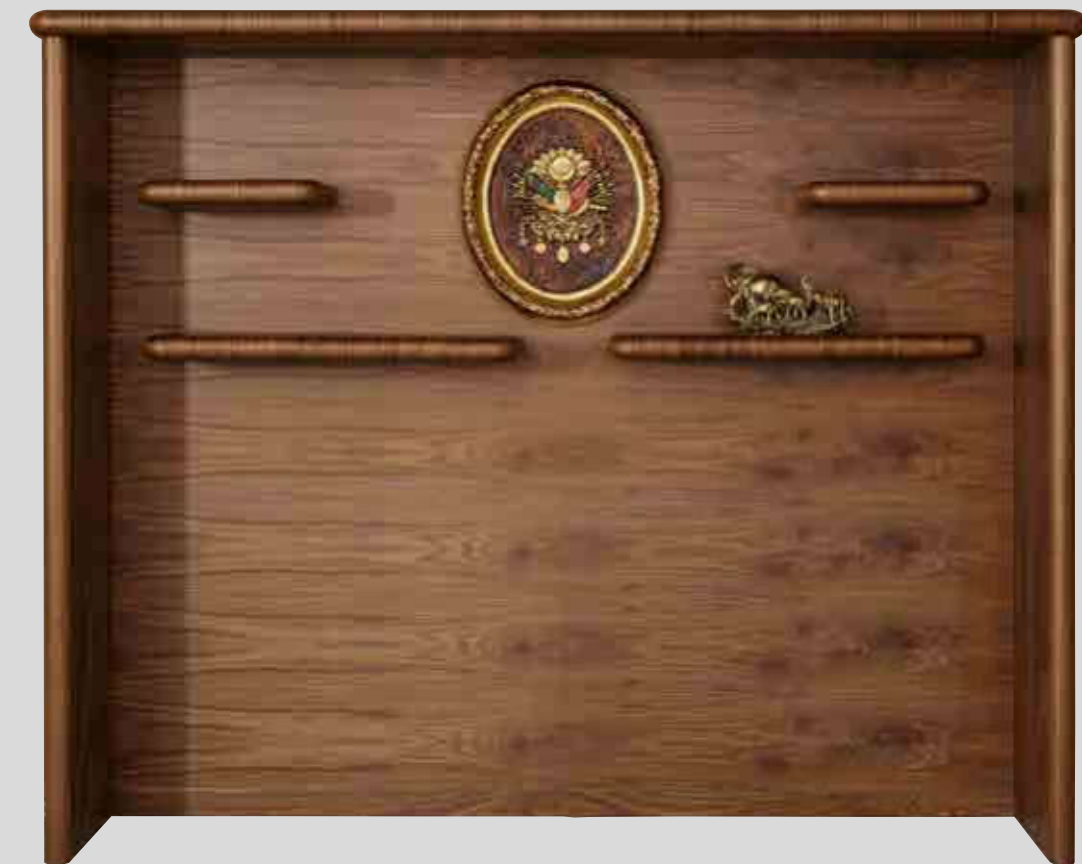

PRESTİGE SET			
Ölçüler / Dimensions	G/W	D/D	Y/H
Prestige Masa / Prestige Desk	260	110	78
Prestige Dolap / Prestige Cabinet	220	50	100
Prestige Etajer / Prestige Etagere	100	50	71
Prestige Sehpa / Prestige Coffe Table	75Q		52
Prestige Ünite / Prestige Unit	260	38	214