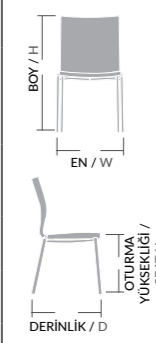

Gövde metal, üzeri gri sünger, elektorstatik toz boya, istenilen renk ve desenlerde üretilebilir, kumaş ve suni deri rengi değiştirilebilir.