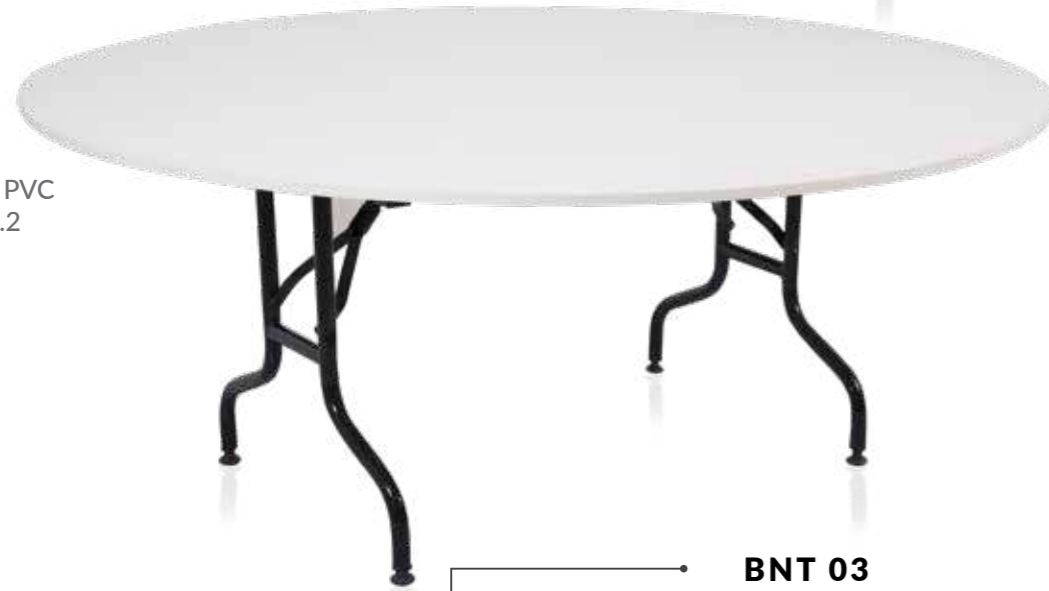

BNT 01

Tabla 18mm
MDF lam,
Kenarlar 2mm
PVC Ayaklar
32 x 1.2 lik boru,
Elektrostatik toz
boyalı, Katlanabilir
ayak,

AYK 05

AYK 15

BNT 02

Tabla 18mm
MDF lam,
Kenarlar 2mm PVC
Ayaklar 32 x 1.2
lik boru,
Elektrostatik
toz boyalı,
Katlanabilir
ayak,