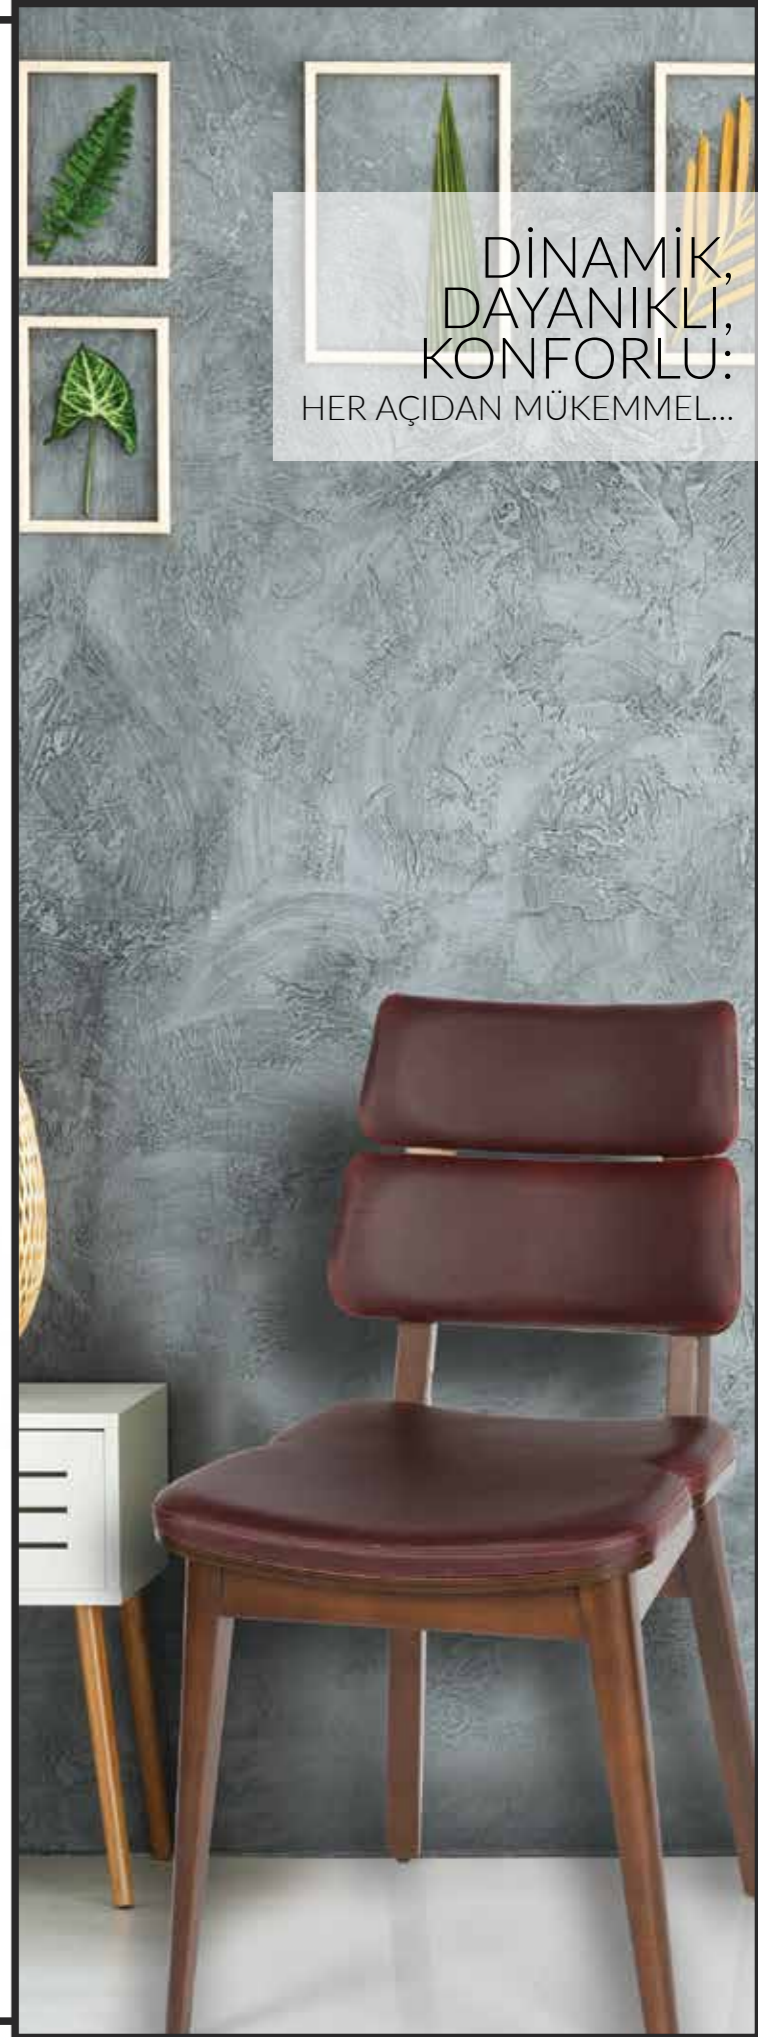

KRONOS		KRS 01
ÖLÇÜLER / SIZE		
EN / W		55 CM
BOY / H		83 CM
OTURMA YÜKSEKLİĞİ / SEAT H		46 CM
DERİNLİK / D		55 CM
TÜR / KIND		AHŞAP
KİLOGRAM / KG		6 KG

Gövde kontra ve gürgen ağacı, üzeri gri sünger, istenilen renk ve desenlerde üretilebilir. Ayak cilası, kumaş ve suni deri rengi değiştirilebilir.