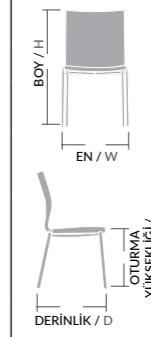

MAKO

ÖLÇÜLER / SIZE

EN / W	61 CM
BOY / H	86 CM
OTURMA YÜKSEKLİĞİ / SEAT H	47 CM
DERİNLİK / D	60 CM
TÜR / KIND	POLİÜRETAN
KİLOGRAM / KG	10 KG