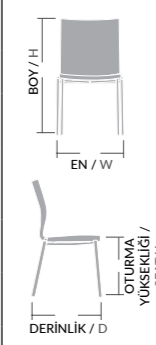

CEMRE

CMR 01

ÖLÇÜLER / SIZE

EN / W	128 CM
BOY / H	70 CM
OTURMA YÜKSEKLİĞİ / SEAT H	45 CM
DERİNLİK / D	67 CM
TÜR / KIND	METAL
KİLOGRAM / KG	25 KG