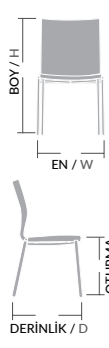

ALMERA

ALM 01

ÖLÇÜLER / SIZE

EN / W	48 CM
BOY / H	88 CM
OTURMA YÜKSEKLİĞİ / SEAT H	46 CM
DERİNLİK / D	57 CM
TÜR / KIND	POLİÜRETAN
KİLOGRAM / KG	7 KG