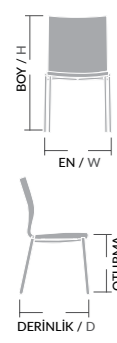

RETRO

ÖLÇÜLER / SIZE

EN / W	76 / 190 CM
BOY / H	66 CM
OTURMA YÜKSEKLİĞİ / SEAT H	43 CM
DERİNLİK / D	77 CM
TÜR / KIND	ALÜMİNYUM
KİLOGRAM / KG	15 / 30 KG

Gövde alüminyum, üzeri gri sünger, elektorstatik toz boya, istenilen renk ve desenlerde üretilebilir, kumaş ve suni deri rengi değiştirilebilir.