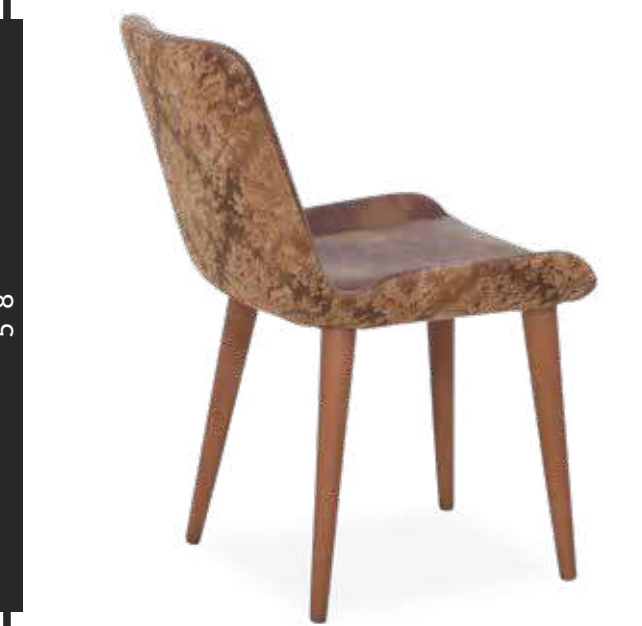

PASS BAR		PSS 13
ÖLÇÜLER / SIZE		
EN / W		44 CM
BOY / H		96 CM
OTURMA YÜKSEKLİĞİ / SEAT H		75 CM
DERİNLİK / D		46 CM
TÜR / KIND		POLİÜRETAN
KİLOGRAM / KG		8 KG

Gövde poliüretan dökme sünger, iç gövde metal karkas, Ayaklar alüminyum, üzeri istenilen renk ve desenlerde Üretilebilir. Kumaş ve suni deri rengi değiştirilebilir.

PASS SANDALYE TORNA		PSS 11
ÖLÇÜLER / SIZE		
EN / W		53 CM
BOY / H		84 CM
OTURMA YÜKSEKLİĞİ / SEAT H		47 CM
DERİNLİK / D		63 CM
TÜR / KIND		POLİÜRETAN
KİLOGRAM / KG		8,5 KG

Gövde poliüretan dökme sünger, iç gövde metal karkas, Ayaklar gürgen ağacı, üzeri istenilen renk ve desenlerde Üretilebilir. Ayak cilası, kumaş ve suni deri rengi değiştirilebilir.