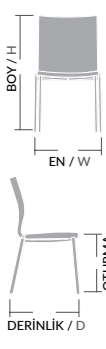

BARCELONA

BRC 01

ÖLÇÜLER / SIZE

EN / W	52 CM
BOY / H	81 CM
OTURMA YÜKSEKLİĞİ / SEAT H	47 CM
DERİNLİK / D	59 CM
TÜR / KIND	POLİÜRETAN
KİLOGRAM / KG	9 KG

Gövde Poliüretan dökme sünger, iç gövde metal karkas, Ayaklar gürgen ağacı, Üzeri istenilen renk ve Desenlerde üretilebilir. Ayak cilası, kumaş ve suni deri rengi değiştirilebilir.