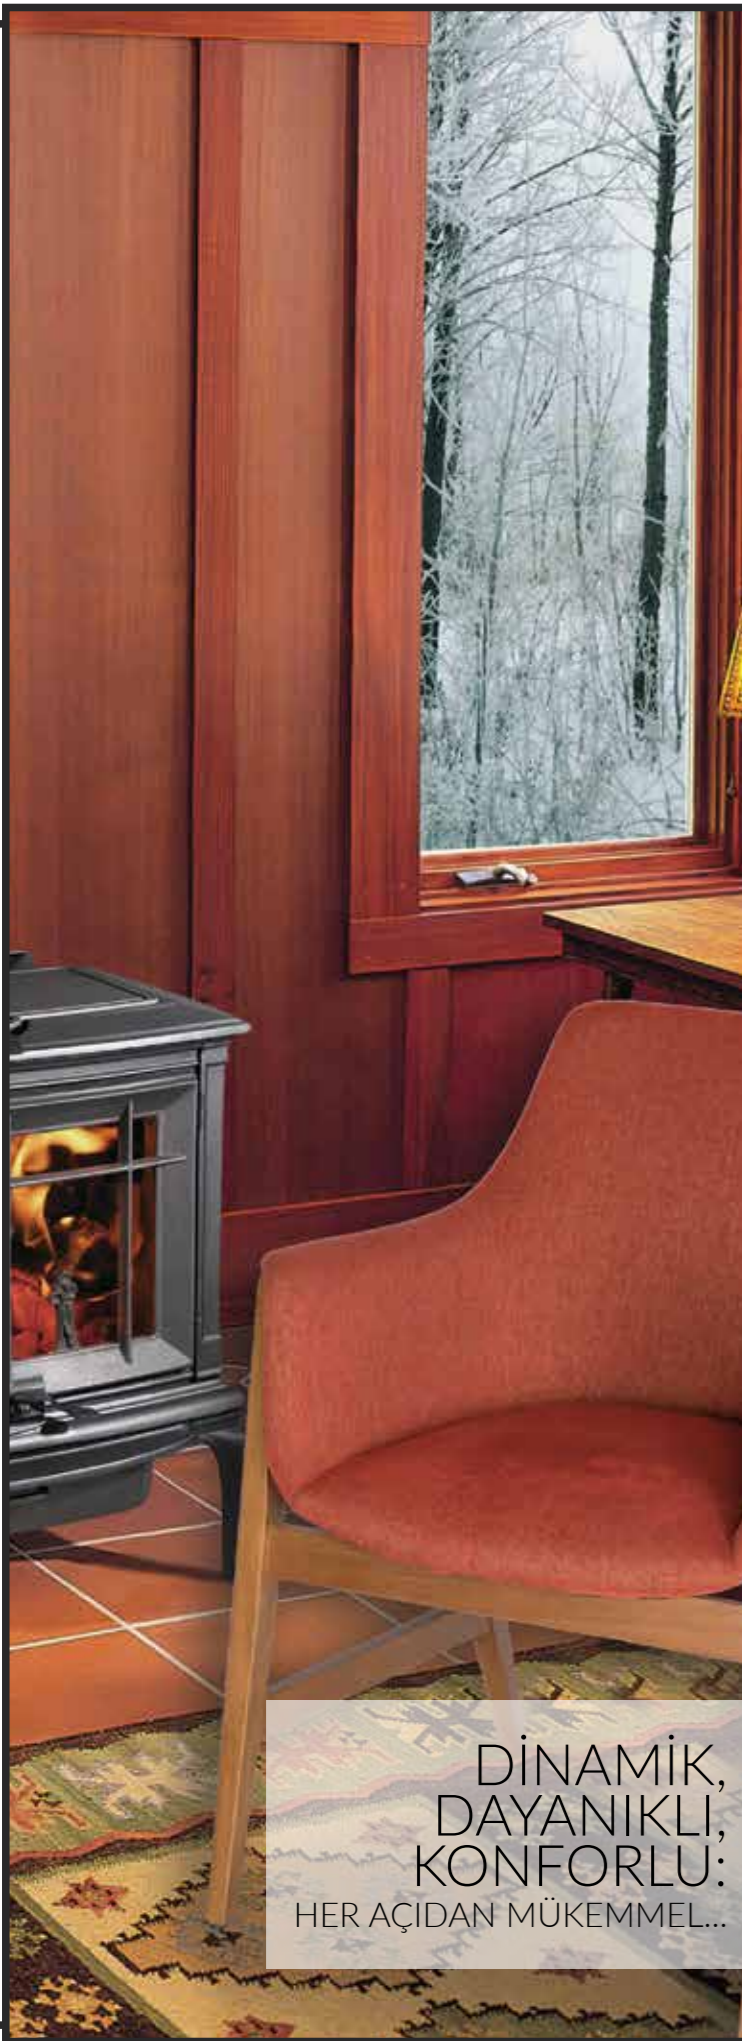

DİNAMİK,
DAYANIKLI,
KONFORLU:
HER AÇIDAN MÜKEMMEL...

DİNAMİK,
DAYANIKLI,
KONFORLU:
HER AÇIDAN MÜKEMMEL...

CASTRO		CTR 01
ÖLÇÜLER / SIZE		
EN / W		62 CM
BOY / H		86 CM
OTURMA YÜKSEKLİĞİ / SEAT H		45 CM
DERİNLİK / D		55 CM
TÜR / KIND		POLİÜRETAN
KİLOGRAM / KG		11 KG