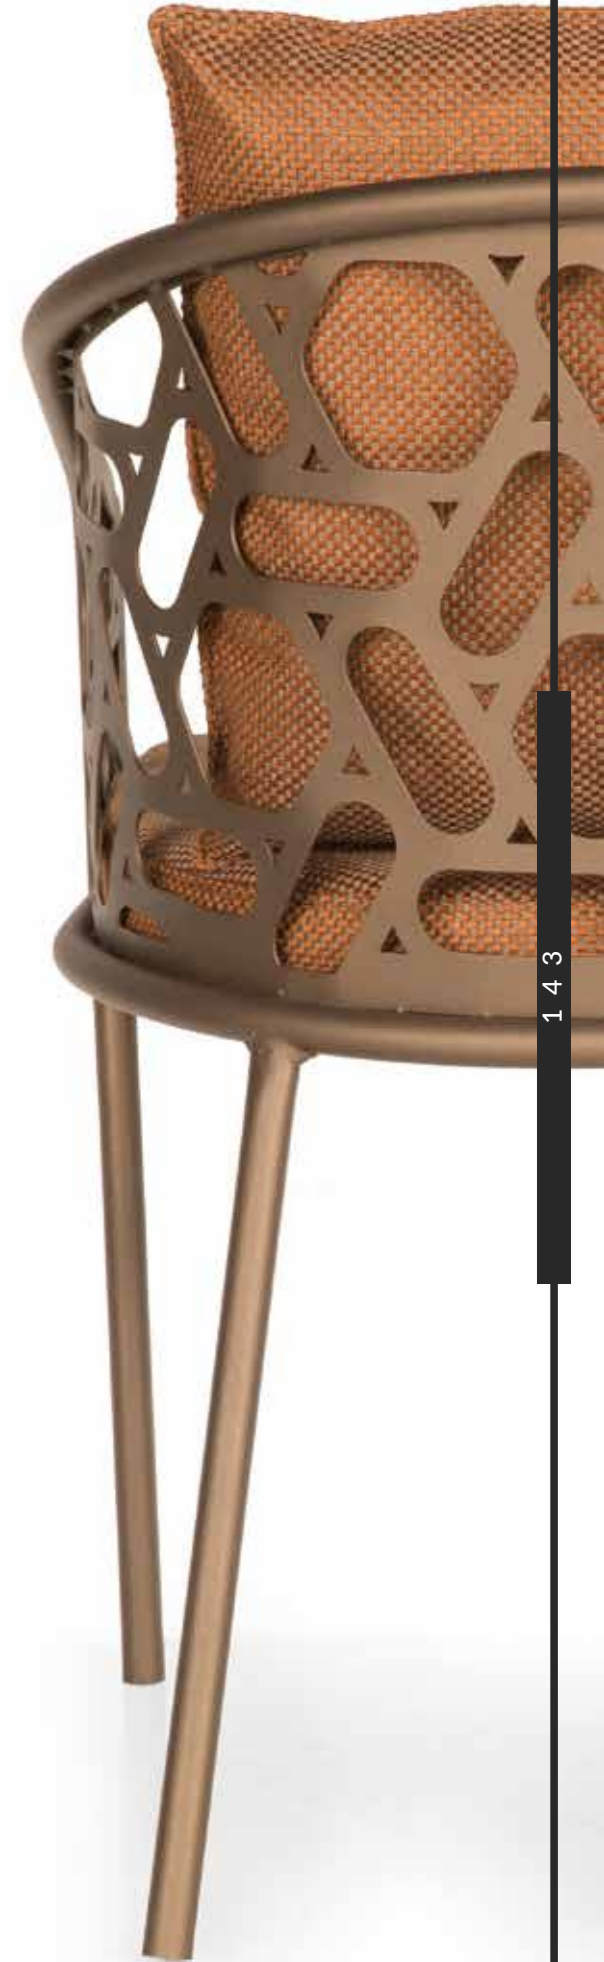

DİNAMİK,
DAYANIKLI,
KONFORLU:
HER AÇIDAN MÜKEMMEL...

LİMA	
ÖLÇÜLER / SIZE	
EN / W	40 CM
BOY / H	84 CM
OTURMA YÜKSEKLİĞİ / SEAT H	47 CM
DERİNLİK / D	48 CM
TÜR / KIND	METAL
KİLOGRAM / KG	5 KG

Gövde metal, ahşap kısımlar gürgen ağacı, cila ve metal rengi değiştirilebilir.

TWEET	
ÖLÇÜLER / SIZE	
EN / W	57 CM
BOY / H	75 CM
OTURMA YÜKSEKLİĞİ / SEAT H	49 CM
DERİNLİK / D	56 CM
TÜR / KIND	METAL
KİLOGRAM / KG	6 KG

Gövde metal karkas, üzeri gri sünger, istenilen renk ve desenlerde üretilebilir, kumaş ve suni deri rengi değiştirilebilir.

TWT 03