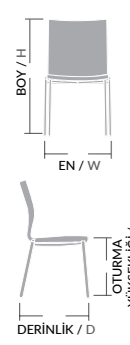

KÜBBAN

ÖLÇÜLER / SIZE

EN / W	45 CM
BOY / H	98 CM
OTURMA YÜKSEKLİĞİ / SEAT H	47 CM
DERİNLİK / D	48 CM
TÜR / KIND	POLİÜRETAN
KİLOGRAM / KG	8 KG

Gövde Poliüretan dökme sünger, iç gövde metal karkas, Ayaklar gürgen ağacı, Üzeri istenilen renk ve Desenlerde üretilebilir. Ayak cilası, kumaş ve suni deri rengi değiştirilebilir,

FABO SANDALYE

FBO 03

ÖLÇÜLER / SIZE

EN / W	51 CM
BOY / H	85 CM
OTURMA YÜKSEKLİĞİ / SEAT H	50 CM
DERİNLİK / D	60 CM
TÜR / KIND	POLİÜRETAN
KİLOGRAM / KG	9 KG

Gövde Poliüretan dökme sünger, iç gövde metal karkas, Ayaklar gürgen ağacı, Üzeri istenilen renk ve Desenlerde üretilebilir. Ayak cilası, kumaş ve suni deri rengi değiştirilebilir,

FABO BERJER

ÖLÇÜLER / SIZE

EN / W	65 CM
BOY / H	67 CM
OTURMA YÜKSEKLİĞİ / SEAT H	44 CM
DERİNLİK / D	65 CM
TÜR / KIND	POLİÜRETAN
KİLOGRAM / KG	15 KG

Gövde Poliüretan dökme sünger, iç gövde metal karkas, Ayaklar gürgen ağacı, Üzeri istenilen renk ve Desenlerde üretilebilir. Ayak cilası, kumaş ve suni deri rengi değiştirilebilir,