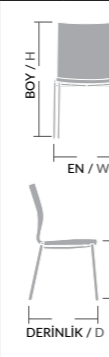

SULTAN

ÖLÇÜLER / SIZE