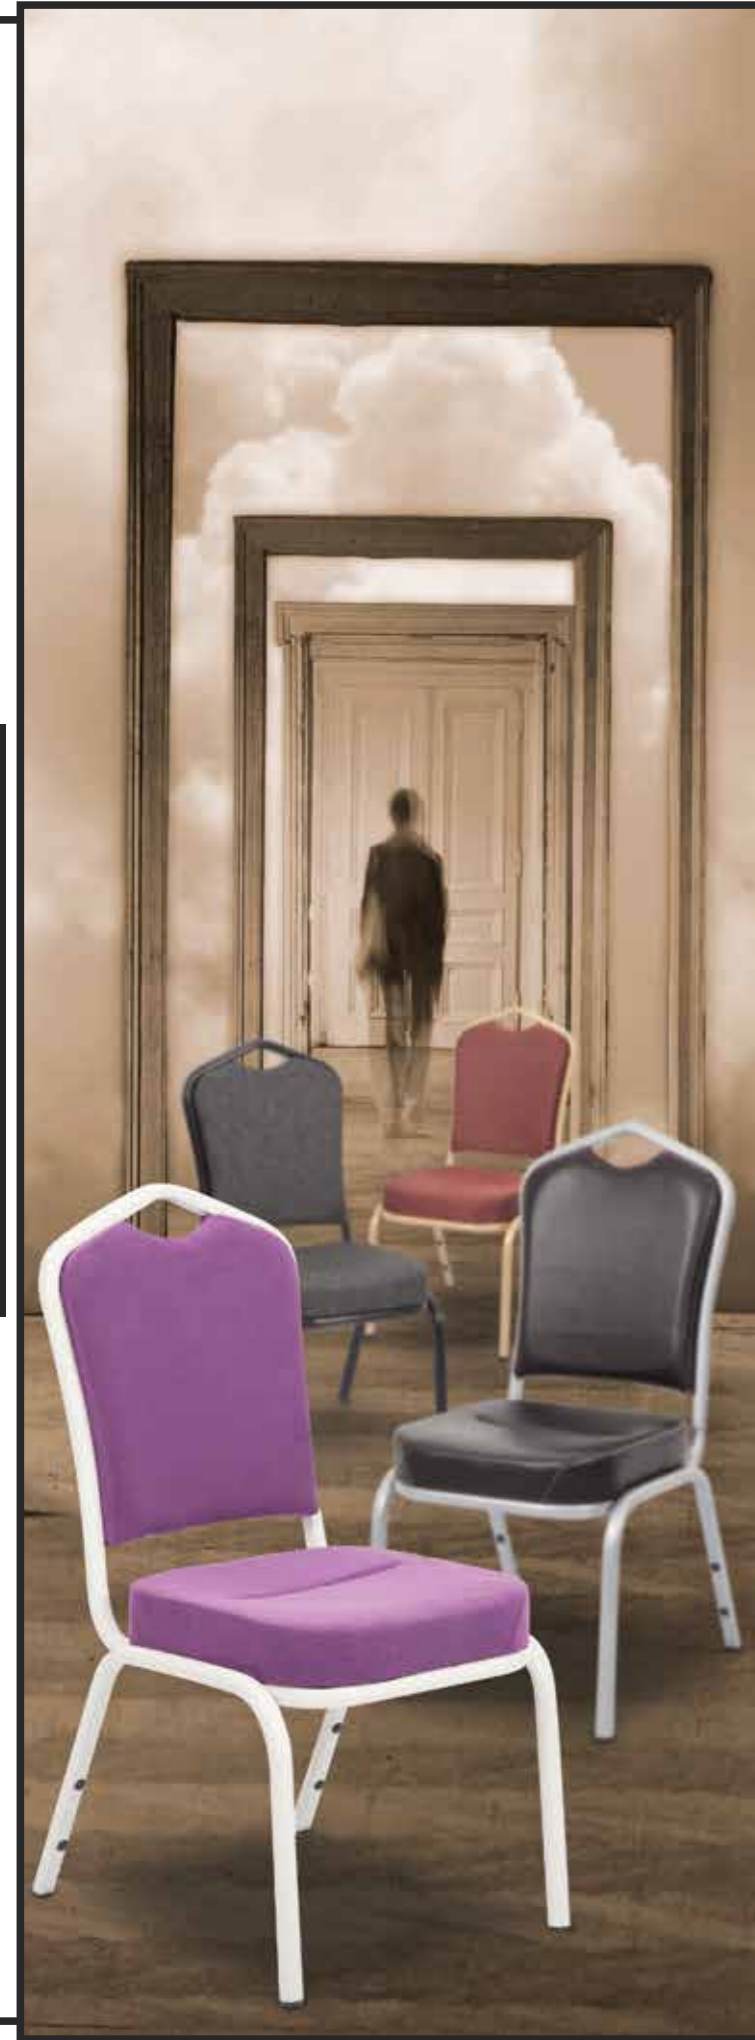

HERA ALUMİNYUM

HRA 01

ÖLÇÜLER / SIZE	
EN / W	47 CM
BOY / H	95 CM
OTURMA YÜKSEKLİĞİ / SEAT H	47 CM
DERİNLİK / D	62 CM
TÜR / KIND	ALUMİNYUM
KİLOGRAM / KG	6 KG

Gövde alüminyum profil, Üzeri eloktrastatik toz boyalı, İçi şekillendirilmiş plastik, Plastik üzeri dökme sünger, Boya, kumaş ve deri renkleri değiştirilebilir.